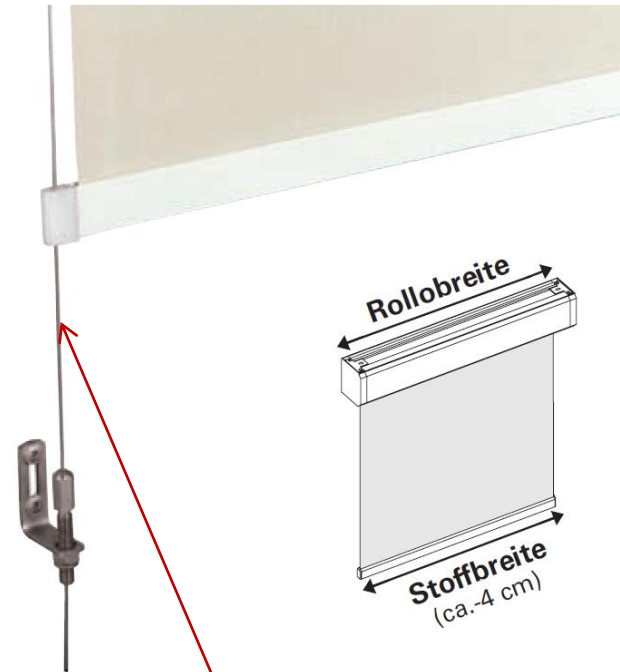

## ŚWIATOWA NOWOŚĆ – roleta zewnętrzna z zasilaniem solarnym

ogniwo solarne 9V, bez zawartości kadmu

Prowadzenie boczne rolety – linka stalowa ze stali nierdzewnej

### Wysokiej jakości roleta zewnętrzna z bogatym osprzętem:

- automatyczny wyłącznik silnika w górnym położeniu tkaniny
- do wyboru odporne na warunki atmosferyczne ekrany z dralonu\* lub poliestru
- ogniwo solarne 9Volt, 0,8W, bez zawartości kadmu,
- rozmiar ogniwa solarnego 9,5cm x 9,5cm
- akumulatory: 2 baterie litowe x 3,2Volt umieszczone w ręczce włącznika
- silnik rurowy posiadający certyfikat TÜV i oznaczenie CE
- wydajność dzienna baterii 1,2 watogodzin, zużycie tylko 0,33 watogodzin w ciągu 2 minut działania
- Kasetę malowaną proszkowo i odporną na warunki atmosferyczne, 10 x 10 cm
- powłoki zabezpieczające ze stali szlachetnej, nierdzewne
- prowadnice linkowe ze stali szlachetnej
- możliwy montaż do ścian lub sufitu
- osprzęt do przeprowadzenia kabla przez mur

## Dwie możliwości:

- Prowadzenie kabla przez mury
- lub przez skrzydła okienne za pomocą kabla o długości 1,5 m

Zestaw baterii schowany w uchwycie przełącznika

Silnik 6,4 Volt, ukryty w rurze aluminiowej rolety

Panel solarny z możliwością instalacji z przodu lub z boku rolety

z boku

z przodu