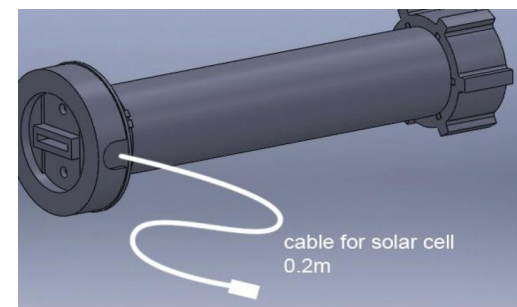

### Wysokiej jakości roleta zewnętrzna z bogatym osprzętem:

- automatyczny wyłącznik silnika w górnym położeniu tkaniny
- do wyboru odporne na warunki atmosferyczne ekrany z dralonu\* lub poliestru
- ogniwo solarne 9Volt, 0,8W, bez zawartości kadmu,
- rozmiar ogniwa solarnego 9,5cm x 9,5cm
- akumulatory: 2 baterie litowe x 3,2Volt umieszczone w ręczce włącznika
- silnik rurowy posiadający certyfikat TÜV i oznaczenie CE
- wydajność dzienna baterii 1,2 watogodzin, zużycie tylko 0,33 watogodzin w ciągu 2 minut działania
- Kasetę malowaną proszkowo i odporną na warunki atmosferyczne, 10 x 10 cm
- powłoki zabezpieczające ze stali szlachetnej, nierdzewne
- prowadnice linkowe ze stali szlachetnej
- możliwy montaż do ścian lub sufitu
- osprzęt do przeprowadzenia kabla przez mur

## Dwie możliwości:

- Prowadzenie kabla przez mury
- lub przez skrzydła okienne za pomocą kabla o długości 1,5 m

Zestaw baterii schowany w uchwycie przełącznika

Silnik 6,4 Volt, ukryty w rurze aluminiowej rolety