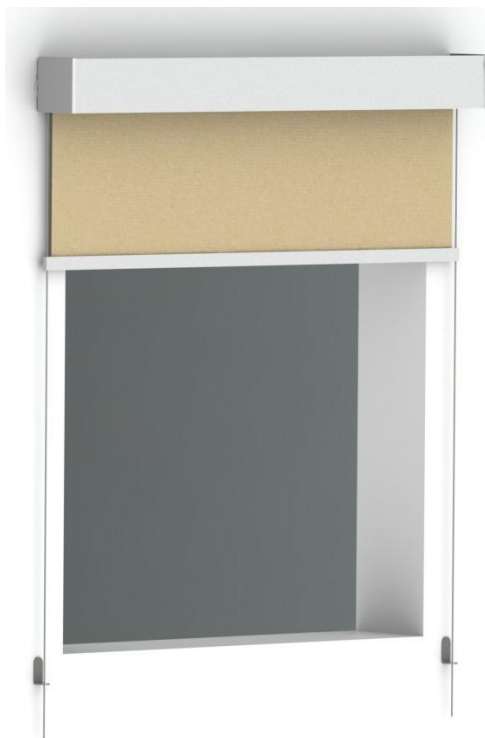

Panel solarny z możliwością instalacji z przodu lub z boku rolety

z boku