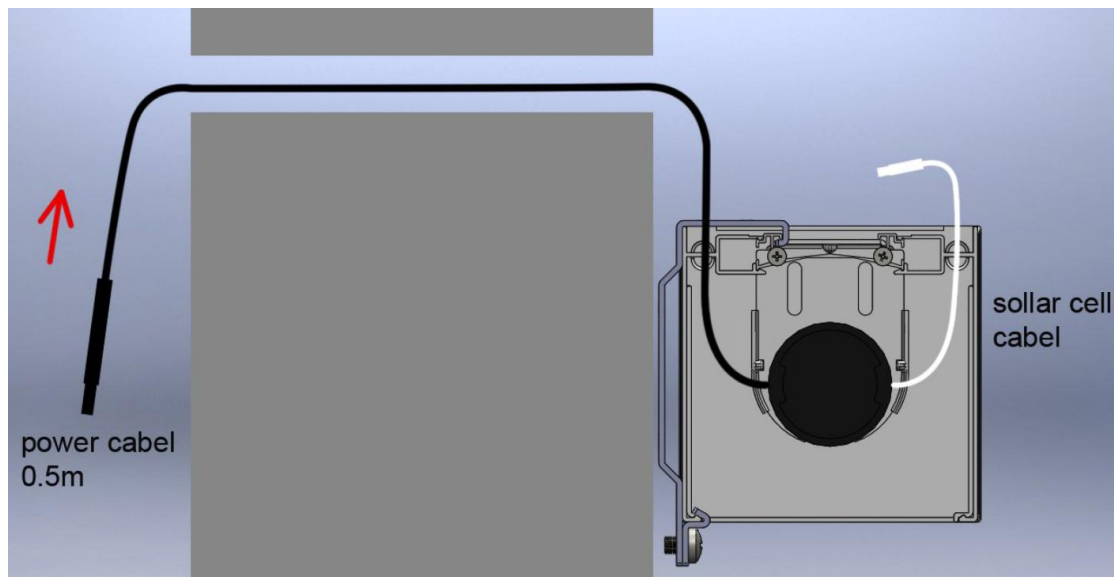

### Wysokiej jakości roleta zewnętrzna z bogatym osprzętem:

- automatyczny wyłącznik silnika w górnym położeniu tkaniny
- do wyboru odporne na warunki atmosferyczne ekrany z dralonu\* lub poliestru
- ogniwo solarne 9Volt, 0,8W, bez zawartości kadmu,
- rozmiar ogniwa solarnego 9,5cm x 9,5cm
- akumulatory: 2 baterie litowe x 3,2Volt umieszczone w ręczce włącznika
- silnik rurowy posiadający certyfikat TÜV i oznaczenie CE
- wydajność dzienna baterii 1,2 watogodzin, zużycie tylko 0,33 watogodzin w ciągu 2 minut działania
- Kasetę malowaną proszkowo i odporną na warunki atmosferyczne, 10 x 10 cm
- powłoki zabezpieczające ze stali szlachetnej, nierdzewne
- prowadnice linkowe ze stali szlachetnej
- możliwy montaż do ścian lub sufitu
- osprzęt do przeprowadzenia kabla przez mur

## Dwie możliwości:

- Prowadzenie kabla przez mury
- lub przez skrzydła okienne za pomocą kabla o długości 1,5 m

Zestaw baterii schowany w uchwycie przełącznika

Silnik 6,4 Volt, ukryty w rurze aluminiowej rolety