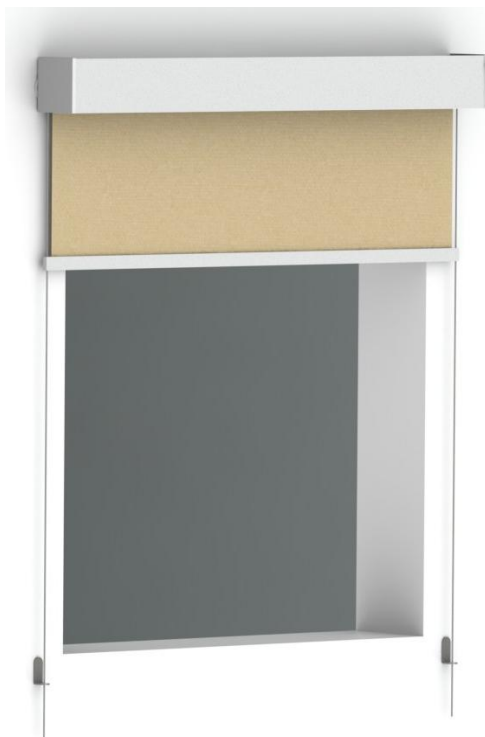

Dwie możliwości:

- Prowadzenie kabla przez mury
- lub przez skrzydła okienne za pomocą kabla o długości 1,5 m

Zestaw baterii schowany w uchwycie przełącznika