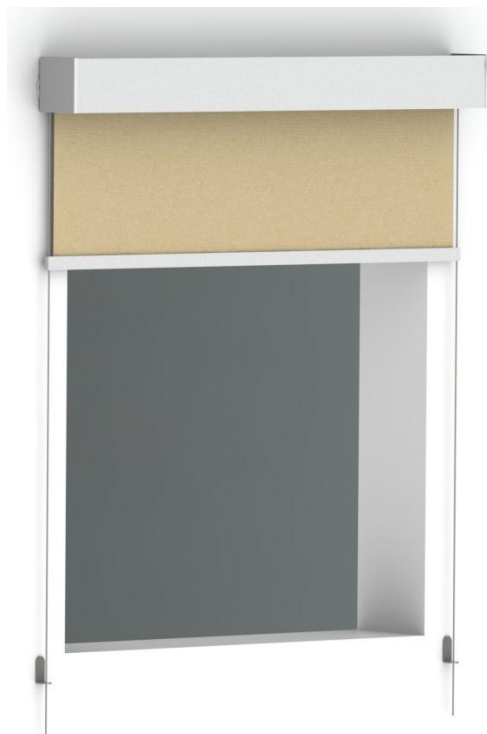

## ŚWIATOWA NOWOŚĆ – roleta zewnętrzna z napędem elektrycznym i zasilaniem solarnym

## ŚWIATOWA NOWOŚĆ – roleta zewnętrzna z zasilaniem solarnym

ogniwo solarne 9V, bez zawartości kadmu

Prowadzenie boczne rolety – linka stalowa ze stali nierdzewnej

### Wysokiej jakości roleta zewnętrzna z bogatym osprzętem:

- automatyczny wyłącznik silnika w górnym położeniu tkaniny
- do wyboru odporne na warunki atmosferyczne ekrany z dralonu\* lub poliestru
- ogniwo solarne 9Volt, 0,8W, bez zawartości kadmu,
- rozmiar ogniwa solarnego 9,5cm x 9,5cm
- akumulatory: 2 baterie litowe x 3,2Volt umieszczone w ręczce włącznika
- silnik rurowy posiadający certyfikat TÜV i oznaczenie CE
- wydajność dzienna baterii 1,2 watogodzin, zużycie tylko 0,33 watogodzin w ciągu 2 minut działania
- Kasetę malowaną proszkowo i odporną na warunki atmosferyczne, 10 x 10 cm
- powłoki zabezpieczające ze stali szlachetnej, nierdzewne
- prowadnice linkowe ze stali szlachetnej
- możliwy montaż do ścian lub sufitu
- osprzęt do przeprowadzenia kabla przez mur

Panel solarny z możliwością instalacji z przodu lub z boku rolety

z boku

z przodu