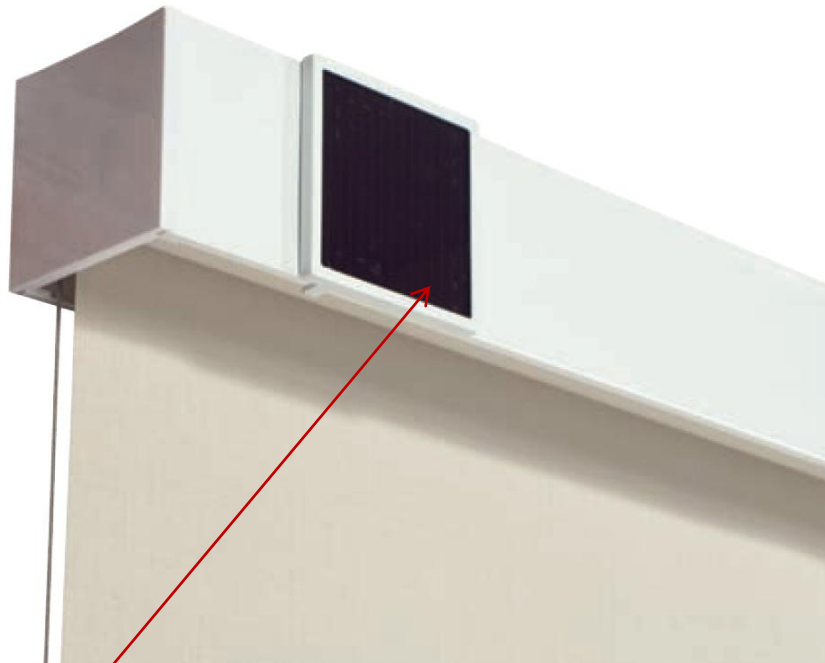

## ŚWIATOWA NOWOŚĆ – roleta zewnętrzna z napędem elektrycznym i zasilaniem solarnym

## ŚWIATOWA NOWOŚĆ – roleta zewnętrzna z zasilaniem solarnym

ogniwo solarne 9V, bez zawartości kadmu

Prowadzenie boczne rolety – linka stalowa ze stali nierdzewnej

### Wysokiej jakości roleta zewnętrzna z bogatym osprzętem:

- automatyczny wyłącznik silnika w górnym położeniu tkaniny
- do wyboru odporne na warunki atmosferyczne ekrany z dralonu\* lub poliestru
- ogniwo solarne 9Volt, 0,8W, bez zawartości kadmu,
- rozmiar ogniwa solarnego 9,5cm x 9,5cm
- akumulatory: 2 baterie litowe x 3,2Volt umieszczone w ręczce włącznika
- silnik rurowy posiadający certyfikat TÜV i oznaczenie CE
- wydajność dzienna baterii 1,2 watogodzin, zużycie tylko 0,33 watogodzin w ciągu 2 minut działania
- Kasetę malowaną proszkowo i odporną na warunki atmosferyczne, 10 x 10 cm
- powłoki zabezpieczające ze stali szlachetnej, nierdzewne
- prowadnice linkowe ze stali szlachetnej
- możliwy montaż do ścian lub sufitu
- osprzęt do przeprowadzenia kabla przez mur

Panel solarny z możliwością instalacji z przodu lub z boku rolety

z boku

z przodu