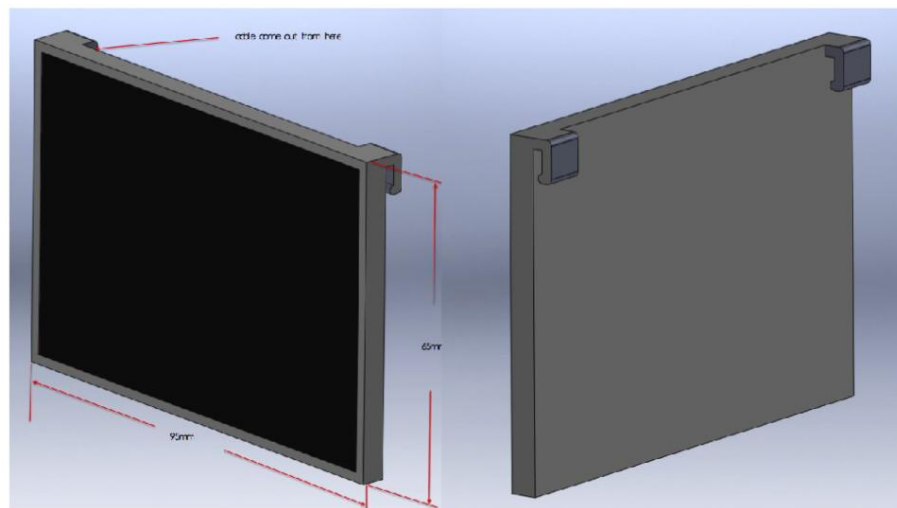

### Wysokiej jakości roleta zewnętrzna z bogatym osprzętem:

- automatyczny wyłącznik silnika w górnym położeniu tkaniny
- do wyboru odporne na warunki atmosferyczne ekrany z dralonu\* lub poliestru
- ogniwo solarne 9Volt, 0,8W, bez zawartości kadmu,
- rozmiar ogniwa solarnego 9,5cm x 9,5cm
- akumulatory: 2 baterie litowe x 3,2Volt umieszczone w ręczce włącznika
- silnik rurowy posiadający certyfikat TÜV i oznaczenie CE
- wydajność dzienna baterii 1,2 watogodzin, zużycie tylko 0,33 watogodzin w ciągu 2 minut działania
- Kasetę malowaną proszkowo i odporną na warunki atmosferyczne, 10 x 10 cm
- powłoki zabezpieczające ze stali szlachetnej, nierdzewne
- prowadnice linkowe ze stali szlachetnej
- możliwy montaż do ścian lub sufitu
- osprzęt do przeprowadzenia kabla przez mur

5 rozmiarów

90 x 180 cm  
110 x 180 cm  
130 x 180 cm  
160 x 180 cm  
120 x 260 cm

W stojaku po 2 szt. z koloru i rozmiaru

## Dwie możliwości:

- Prowadzenie kabla przez mury
- lub przez skrzydła okienne za pomocą kabla o długości 1,5 m

Zestaw baterii schowany w uchwycie przełącznika

Silnik 6,4 Volt, ukryty w rurze aluminiowej rolety

Panel solarny z możliwością instalacji z przodu lub z boku rolety

z boku

z przodu