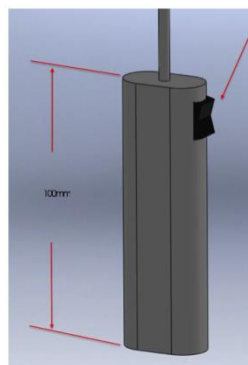

5 rozmiarów

90 x 180 cm  
110 x 180 cm  
130 x 180 cm  
160 x 180 cm  
120 x 260 cm

W stojaku po 2 szt. z koloru i rozmiaru

## Dwie możliwości:

- Prowadzenie kabla przez mury
- lub przez skrzydła okienne za pomocą kabla o długości 1,5 m

Zestaw baterii schowany w uchwycie przełącznika

Silnik 6,4 Volt, ukryty w rurze aluminiowej rolety